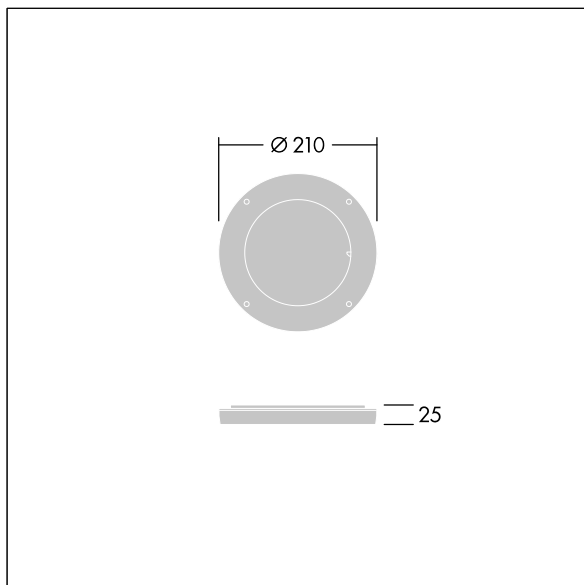

TLG_CONL_M_12LHF.wmf

Los valores marcados con un * son valores de referencia. Los valores son aplicables para una temperatura ambiente de 25 °C, a no ser que se indique de otro modo.

Los productos de Thorn Lighting están sujetos a un continuo desarrollo. Nos reservamos el derecho de planificar en nuestros productos sin publicaciones técnicas ni otras modificaciones formales.

© Thorn Lighting