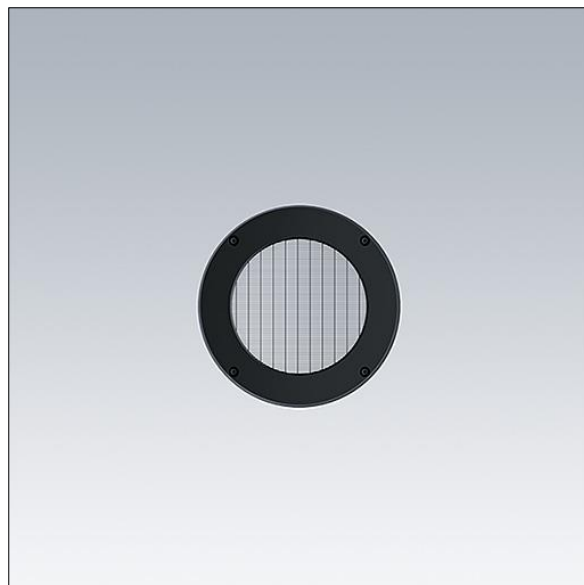

Contrast

96635058 CONT3 12L LOUVER ANT

THORN

ISO 9223
C5

Contrast

Louvre mounted on a rotative ring para un control de deslumbramiento preciso. Para montar directamente en el frontal de la luminaria mediano. La mejor resistencia a la corrosión. Apta para instalar cerca del mar.

TLG_CON3_F_S_ACCESS_LOUVRE.jpg

TLG_CONL_M_12LHF.wmf

Los valores marcados con un * son valores de referencia. Los valores son aplicables para una temperatura ambiente de 25 °C, a no ser que se indique de otro modo.