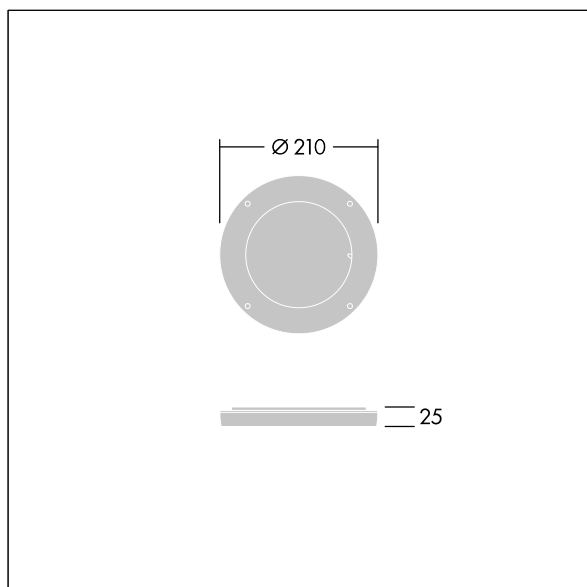

Contrast

96635058 CONT3 12L LOUVER ANT

THORN

ISO 9223
C5

Contrast

Louvre mounted on a rotative ring para un control de deslumbramiento preciso. Para montar directamente en el frontal de la luminaria mediano. La mejor resistencia a la corrosión. Apta para instalar cerca del mar.

TLG_CON3_F_S_ACCESS_LOUVRE.jpg

TLG_CONL_M_12LHF.wmf

Los valores marcados con un * son valores de referencia. Los valores son aplicables para una temperatura ambiente de 25 °C, a no ser que se indique de otro modo.