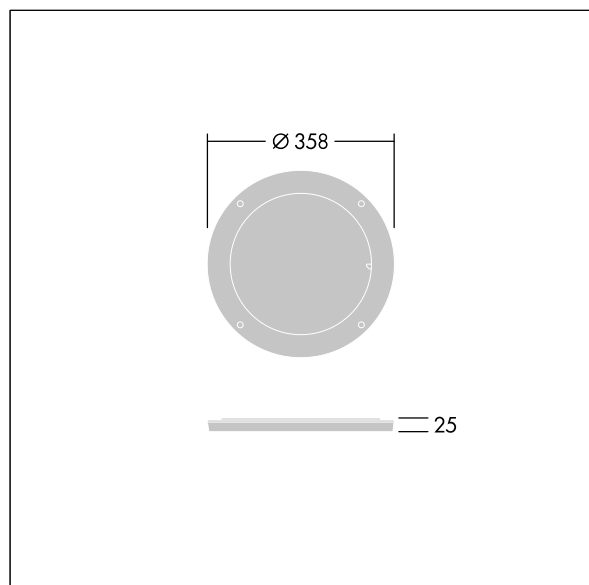

Contrast

96635062 CONT3 36/52L HONEY COMB ANT

THORN

ISO 9223
C5

Contrast

Panel de abeja para control de deslumbramiento. Para montar directamente en el frontal de la luminaria grande Contrast. La mejor resistencia a la corrosión. Apta para instalaciones cerca del mar.

TLG_CON3_F_S_ACCESS_HONEYCOMB.jpg

TLG_CONL_M_36-52LHF.wmf

Los valores marcados con un * son valores de referencia. Los valores son aplicables para una temperatura ambiente de 25 °C, a no ser que se indique de otro modo.