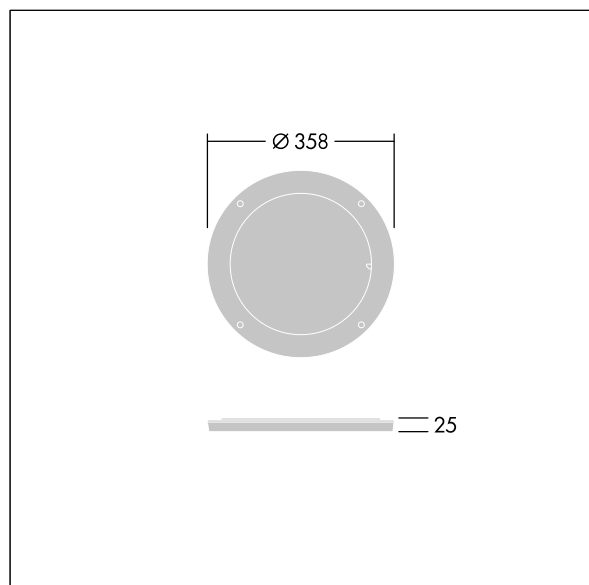

Contrast

96635063 CONT3 36/52L LOUVER ANT

THORN

ISO 9223
C5

Contrast

Louvre mounted on a rotative ring para un control de deslumbramiento preciso. Para montar directamente en el frontal de la luminaria grande. La mejor resistencia a la corrosión. Apta para instalar cerca del mar.

TLG_CON3_F_M_ACCESS_LOUVRE.jpg

TLG_CONL_M_36-52LHF.wmf

Los valores marcados con un * son valores de referencia. Los valores son aplicables para una temperatura ambiente de 25 °C, a no ser que se indique de otro modo.