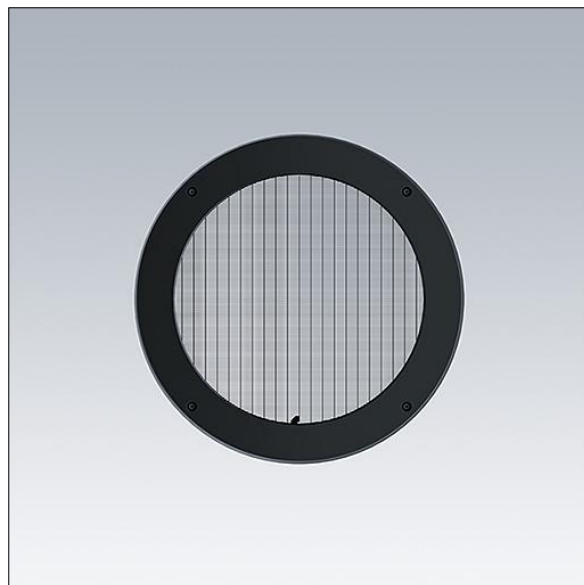

Contrast

96635063 CONT3 36/52L LOUVER ANT

THORN

ISO 9223
C5

Contrast

Louvre mounted on a rotative ring para un control de deslumbramiento preciso. Para montar directamente en el frontal de la luminaria grande. La mejor resistencia a la corrosión. Apta para instalar cerca del mar.

TLG_CON3_F_M_ACCESS_LOUVRE.jpg

TLG_CONL_M_36-52LHF.wmf

Los valores marcados con un * son valores de referencia. Los valores son aplicables para una temperatura ambiente de 25 °C, a no ser que se indique de otro modo.