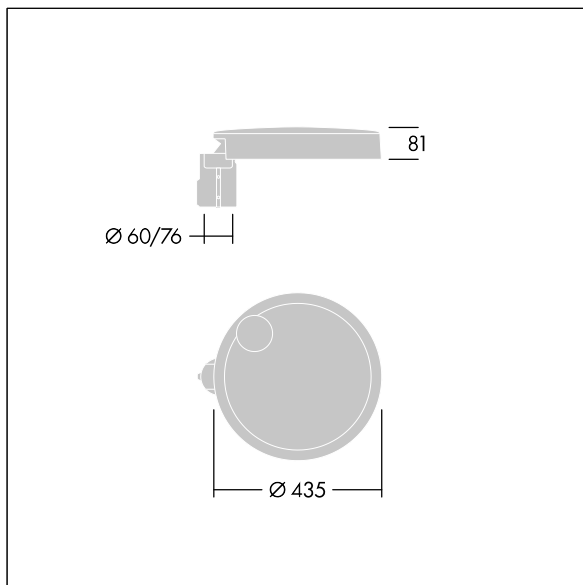

# THORN

96635141 CT S 12L25-730 NR CL1 T76F ANT

## Carat

Luminaria urbana de cuidado diseño y altas prestaciones. Programable Driver LED, alimentando 12 LEDs a 250mA. Cuerpo: pequeño tamaño, fundición aluminio (EN AC-44300), recubierto de polvo sinterizado con textura antracita (cercano a RAL7043). Shaft: antracita (cercano a RAL7043). Cierre: vidrio. Fijaciones: acero inoxidable con tratamiento antigalvanico. Óptica Narrow Road, con Índice de reproducción de los colores mín.: 70 Temperatura de color correlativa\*: 3000 Kelvin LEDs. , Resistencia al impacto: IK08, IP66, Ta max.: 35°C.

Dimensiones: Ø435 x 81 mm  
Potencia de la luminaria: 11 W  
Flujo luminoso de luminaria: 1398 lm  
Rendimiento luminoso de las luminarias: 127 lm/W  
Peso: 6,7 kg  
Scx: 0.04 m<sup>2</sup>

TLG\_CARA\_F\_S\_PostTop.jpg