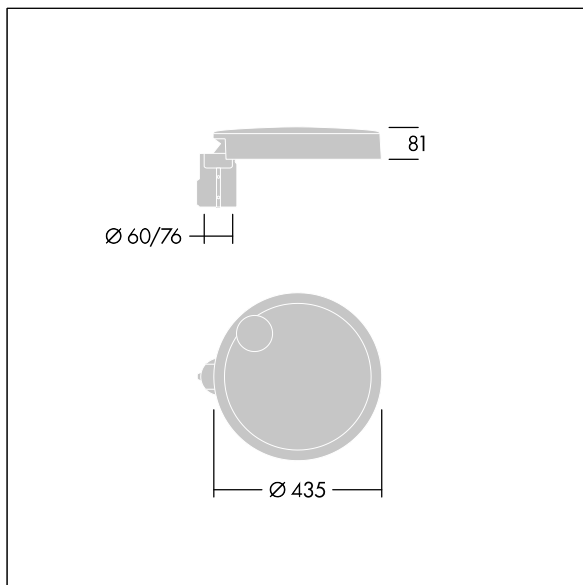

Carat

THORN

96635141 CT S 12L25-730 NR CL1 T76F ANT

Carat

Luminaria urbana de cuidado diseño y altas prestaciones. Programable Driver LED, alimentando 12 LEDs a 250mA. Cuerpo: pequeño tamaño, fundición aluminio (EN AC-44300), recubierto de polvo sinterizado con textura antracita (cercano a RAL7043). Shaft: antracita (cercano a RAL7043). Cierre: vidrio. Fijaciones: acero inoxidable con tratamiento antigalvanico. Óptica Narrow Road, con Índice de reproducción de los colores mín.: 70 Temperatura de color correlativa*: 3000 Kelvin LEDs. , Resistencia al impacto: IK08, IP66, Ta max.: 35°C.

Dimensiones: Ø435 x 81 mm
Potencia de la luminaria: 11 W
Flujo luminoso de luminaria: 1398 lm
Rendimiento luminoso de las luminarias: 127 lm/W
Peso: 6,7 kg
Scx: 0.04 m²

TLG_CARA_M_SMTF.wmf

Este producto contiene una fuente luminosa de la clase de eficiencia energética D.

Carat

96635141 CT S 12L25-730 NR CL1 T76F ANT

THORN