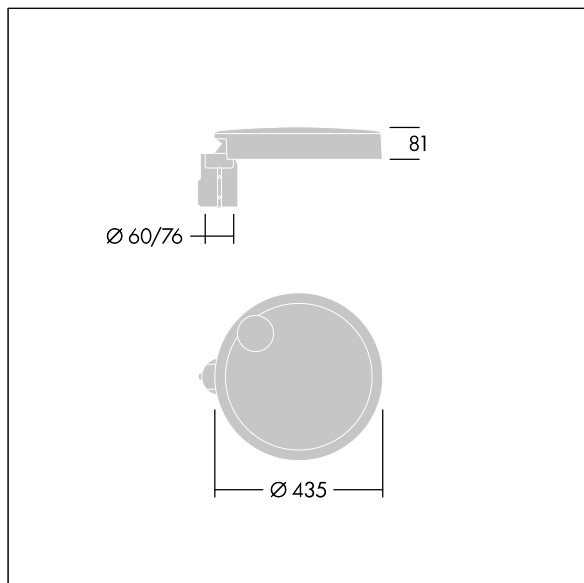

96635142 CT S 12L35-730 NR CL1 T76F ANT

Carat

Luminaria urbana de cuidado diseño y altas prestaciones. Programable Driver LED, alimentando 12 LEDs a 350mA. Cuerpo: pequeño tamaño, fundición aluminio (EN AC-44300), recubierto de polvo sinterizado con textura antracita (cercano a RAL7043). Shaft: antracita (cercano a RAL7043). Cierre: vidrio. Fijaciones: acero inoxidable con tratamiento antigalvanico. Óptica Narrow Road, con Índice de reproducción de los colores mín.: 70 Temperatura de color correlativa*: 3000 Kelvin LEDs. , Resistencia al impacto: IK08, IP66, Ta max.: 35°C.

Dimensiones: Ø435 x 81 mm
 Potencia de la luminaria: 14 W
 Flujo luminoso de luminaria: 1897 lm
 Rendimiento luminoso de las luminarias: 136 lm/W
 Peso: 6,7 kg
 Scx: 0.04 m²

TLG_CARA_F_S_PostTop.jpg

TLG_CARA_M_SMTF.wmf