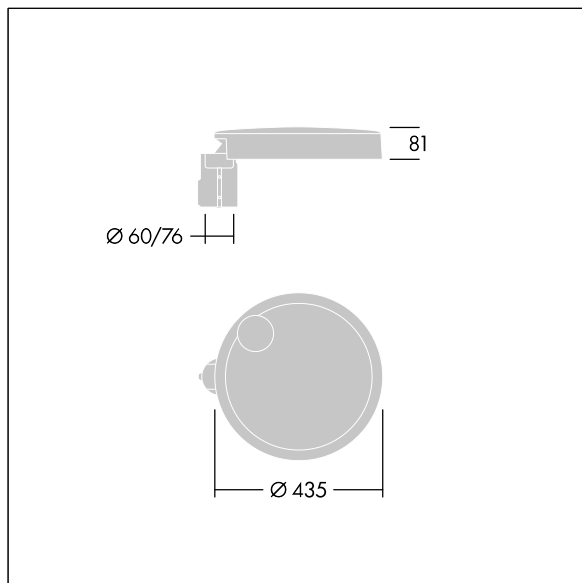

96635143 CT S 12L50-730 NR CL1 T76F ANT

Carat

Luminaria urbana de cuidado diseño y altas prestaciones. Programable Driver LED, alimentando 12 LEDs a 500mA. Cuerpo: pequeño tamaño, fundición aluminio (EN AC-44300), recubierto de polvo sinterizado con textura antracita (cercano a RAL7043). Shaft: antracita (cercano a RAL7043). Cierre: vidrio. Fijaciones: acero inoxidable con tratamiento antigalvanico. Óptica Narrow Road, con Índice de reproducción de los colores mín.: 70 Temperatura de color correlativa*: 3000 Kelvin LEDs. , Resistencia al impacto: IK08, IP66, Ta max.: 35°C.

Dimensiones: Ø435 x 81 mm
 Potencia de la luminaria: 20 W
 Flujo luminoso de luminaria: 2617 lm
 Rendimiento luminoso de las luminarias: 131 lm/W
 Peso: 6,7 kg
 Scx: 0.04 m²

TLG_CARA_F_S_PostTop.jpg

TLG_CARA_M_SMTF.wmf