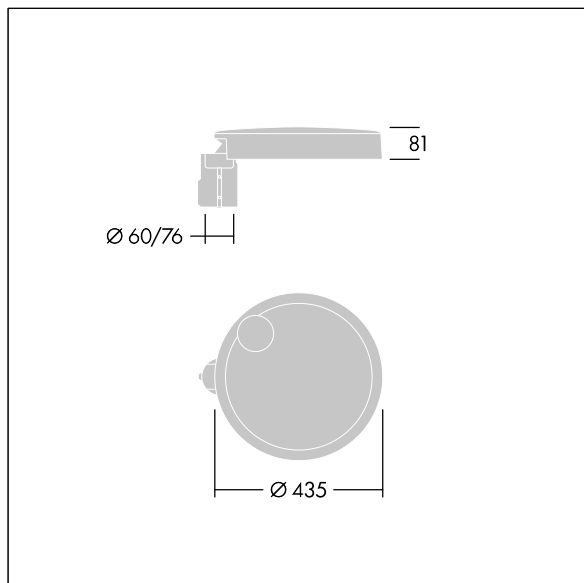

96635143 CT S 12L50-730 NR CL1 T76F ANT

Carat

Luminaria urbana de cuidado diseño y altas prestaciones. Programable Driver LED, alimentando 12 LEDs a 500mA. Cuerpo: pequeño tamaño, fundición aluminio (EN AC-44300), recubierto de polvo sinterizado con textura antracita (cercano a RAL7043). Shaft: antracita (cercano a RAL7043). Cierre: vidrio. Fijaciones: acero inoxidable con tratamiento antigalvanico. Óptica Narrow Road, con Índice de reproducción de los colores mín.: 70 Temperatura de color correlativa*: 3000 Kelvin LEDs. , Resistencia al impacto: IK08, IP66, Ta max.: 35°C.

Dimensiones: Ø435 x 81 mm
 Potencia de la luminaria: 20 W
 Flujo luminoso de luminaria: 2617 lm
 Rendimiento luminoso de las luminarias: 131 lm/W
 Peso: 6,7 kg
 Scx: 0.04 m²

TLG_CARA_F_S_PostTop.jpg

TLG_CARA_M_SMTF.wmf