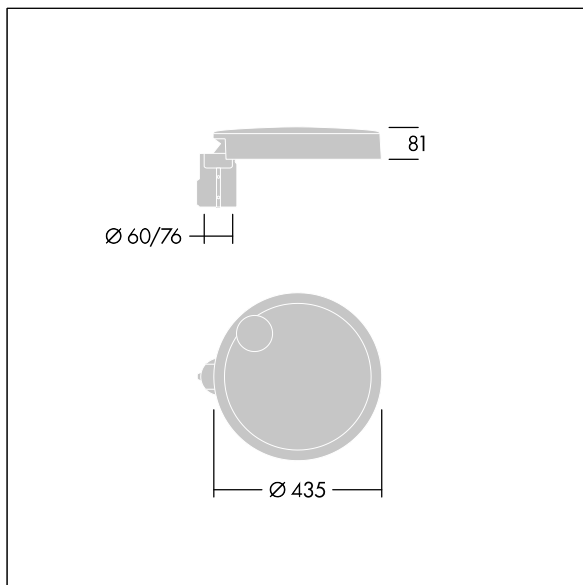

Carat

THORN

96635144 CT S 12L70-730 NR CL1 T76F ANT

Carat

Luminaria urbana de cuidado diseño y altas prestaciones. Programable Driver LED, alimentando 12 LEDs a 700mA. Cuerpo: pequeño tamaño, fundición aluminio (EN AC-44300), recubierto de polvo sinterizado con textura antracita (cercano a RAL7043). Shaft: antracita (cercano a RAL7043). Cierre: vidrio. Fijaciones: acero inoxidable con tratamiento antigalvanico. Óptica Narrow Road, con Índice de reproducción de los colores mín.: 70 Temperatura de color correlativa*: 3000 Kelvin LEDs. , Resistencia al impacto: IK08, IP66, Ta max.: 35°C.

Dimensiones: Ø435 x 81 mm
Potencia de la luminaria: 27 W
Flujo luminoso de luminaria: 3523 lm
Rendimiento luminoso de las luminarias: 130 lm/W
Peso: 6,7 kg
Scx: 0.04 m²

TLG_CARA_M_SMTF.wmf

Este producto contiene una fuente luminosa de la clase de eficiencia energética D.