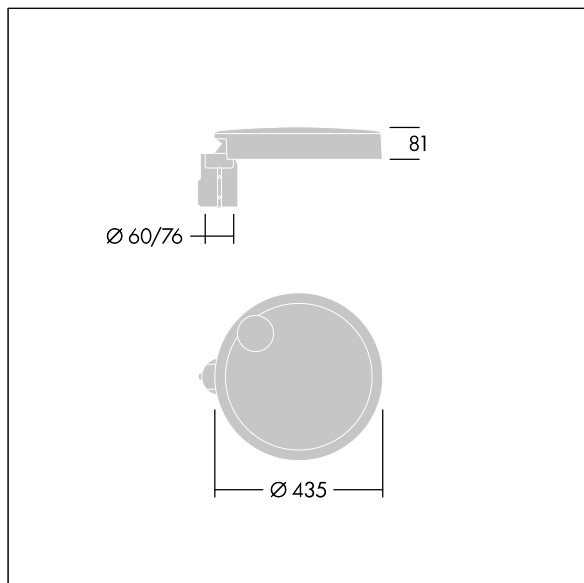

96635144 CT S 12L70-730 NR CL1 T76F ANT

Carat

Luminaria urbana de cuidado diseño y altas prestaciones. Programable Driver LED, alimentando 12 LEDs a 700mA. Cuerpo: pequeño tamaño, fundición aluminio (EN AC-44300), recubierto de polvo sinterizado con textura antracita (cercano a RAL7043). Shaft: antracita (cercano a RAL7043). Cierre: vidrio. Fijaciones: acero inoxidable con tratamiento antigalvanico. Óptica Narrow Road, con Índice de reproducción de los colores mín.: 70 Temperatura de color correlativa*: 3000 Kelvin LEDs. , Resistencia al impacto: IK08, IP66, Ta max.: 35°C.

Dimensiones: Ø435 x 81 mm
 Potencia de la luminaria: 27 W
 Flujo luminoso de luminaria: 3523 lm
 Rendimiento luminoso de las luminarias: 130 lm/W
 Peso: 6,7 kg
 Scx: 0.04 m²

TLG_CARA_F_S_PostTop.jpg

TLG_CARA_M_SMTF.wmf