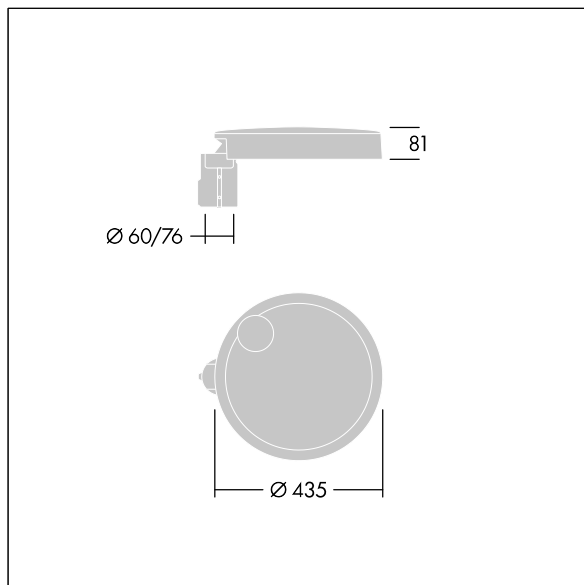

96635145 CT S 12L105-730 NR CL1 T76F ANT

Carat

Luminaria urbana de cuidado diseño y altas prestaciones. Programable Driver LED, alimentando 12 LEDs a 1,05A. Cuerpo: pequeño tamaño, fundición aluminio (EN AC-44300), recubierto de polvo sinterizado con textura antracita (cercano a RAL7043). Shaft: antracita (cercano a RAL7043). Cierre: vidrio. Fijaciones: acero inoxidable con tratamiento antigalvanico. Óptica Narrow Road, con Índice de reproducción de los colores mín.: 70 Temperatura de color correlativa*: 3000 Kelvin LEDs. , Resistencia al impacto: IK08, IP66, Ta max.: 35°C.

Dimensiones: Ø435 x 81 mm
 Potencia de la luminaria: 41 W
 Flujo luminoso de luminaria: 4957 lm
 Rendimiento luminoso de las luminarias: 121 lm/W
 Peso: 6,7 kg
 Scx: 0.04 m²

TLG_CARA_F_S_PostTop.jpg

TLG_CARA_M_SMTF.wmf