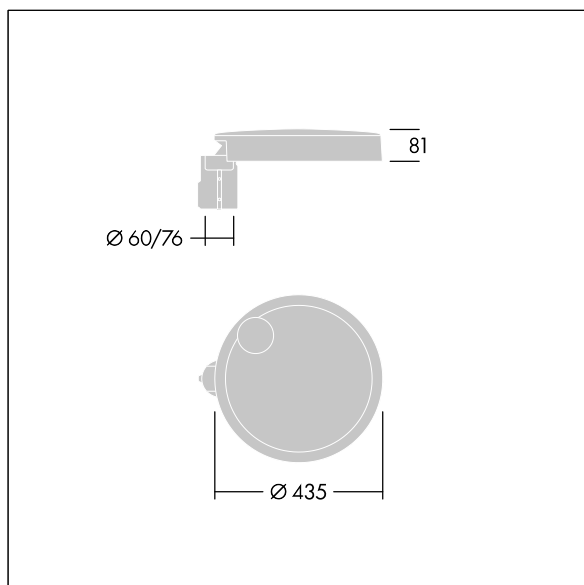

## Carat

Luminaria urbana de cuidado diseño y altas prestaciones. Programable Driver LED, alimentando 12 LEDs a 1,05A. Cuerpo: pequeño tamaño, fundición aluminio (EN AC-44300), recubierto de polvo sinterizado con textura antracita (cercano a RAL7043). Shaft: antracita (cercano a RAL7043). Cierre: vidrio. Fijaciones: acero inoxidable con tratamiento antigalvanico. Óptica Narrow Road, con Índice de reproducción de los colores mín.: 70 Temperatura de color correlativa\*: 3000 Kelvin LEDs. , Resistencia al impacto: IK08, IP66, Ta max.: 35°C.

Dimensiones: Ø435 x 81 mm  
 Potencia de la luminaria: 41 W  
 Flujo luminoso de luminaria: 4957 lm  
 Rendimiento luminoso de las luminarias: 121 lm/W  
 Peso: 6,7 kg  
 Scx: 0.04 m<sup>2</sup>

TLG\_CARA\_F\_S\_PostTop.jpg