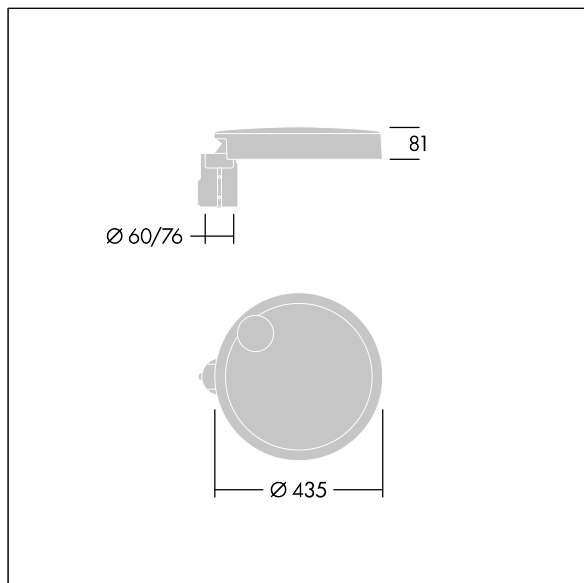

Carat

THORN

96635146 CT S 24L25-730 NR CL1 T76F ANT

Carat

Luminaria urbana de cuidado diseño y altas prestaciones. Programable Driver LED, alimentando 24 LEDs a 250mA. Cuerpo: pequeño tamaño, fundición aluminio (EN AC-44300), recubierto de polvo sinterizado con textura antracita (cercano a RAL7043). Shaft: antracita (cercano a RAL7043). Cierre: vidrio. Fijaciones: acero inoxidable con tratamiento antigalvanico. Óptica Narrow Road, con Índice de reproducción de los colores mín.: 70 Temperatura de color correlativa*: 3000 Kelvin LEDs. , Resistencia al impacto: IK08, IP66, Ta max.: 35°C.

Dimensiones: Ø435 x 81 mm
Potencia de la luminaria: 20 W
Flujo luminoso de luminaria: 2793 lm
Rendimiento luminoso de las luminarias: 140 lm/W
Peso: 6,8 kg
Scx: 0.04 m²

TLG_CARA_F_S_PostTop.jpg

TLG_CARA_M_SMTF.wmf

Carat

96635146 CT S 24L25-730 NR CL1 T76F ANT

THORN