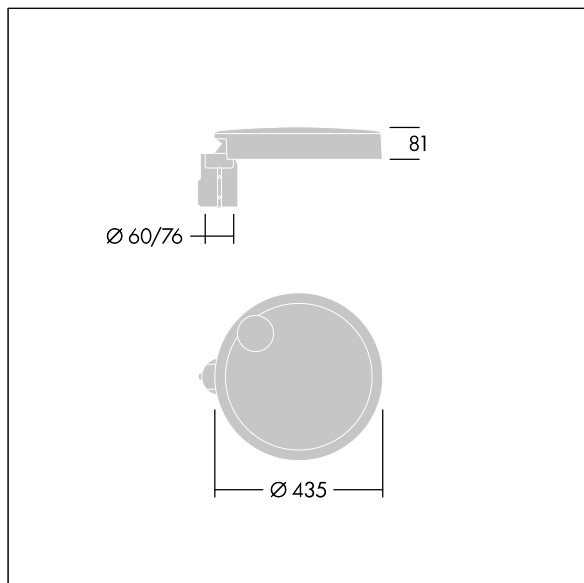

Carat

96635147 CT S 24L35-730 NR CL1 T76F ANT

THORN

Carat

Luminaria urbana de cuidado diseño y altas prestaciones. Programable Driver LED, alimentando 24 LEDs a 350mA. Cuerpo: pequeño tamaño, fundición aluminio (EN AC-44300), recubierto de polvo sinterizado con textura antracita (cercano a RAL7043). Shaft: antracita (cercano a RAL7043). Cierre: vidrio. Fijaciones: acero inoxidable con tratamiento antigalvanico. Óptica Narrow Road, con Índice de reproducción de los colores mín.: 70 Temperatura de color correlativa*: 3000 Kelvin LEDs. , Resistencia al impacto: IK08, IP66, Ta max.: 35°C.

Dimensiones: Ø435 x 81 mm
Potencia de la luminaria: 26 W
Flujo luminoso de luminaria: 3789 lm
Rendimiento luminoso de las luminarias: 146 lm/W
Peso: 6,8 kg
Scx: 0.04 m²

TLG_CARA_F_S_PostTop.jpg

TLG_CARA_M_SMTp.wmf