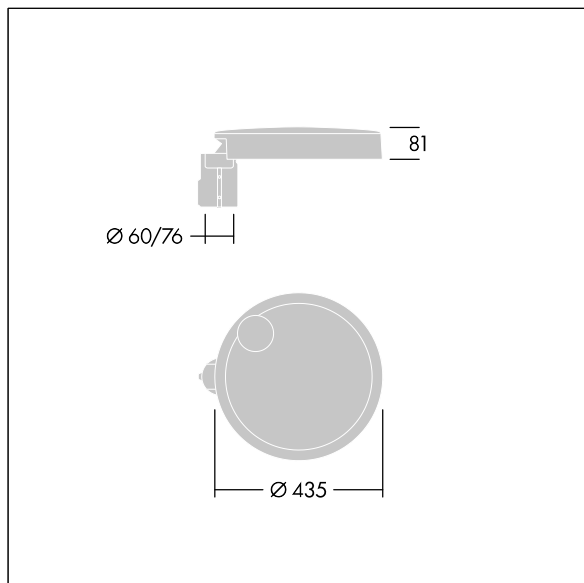

Carat

THORN

96635147 CT S 24L35-730 NR CL1 T76F ANT

Carat

Luminaria urbana de cuidado diseño y altas prestaciones. Programable Driver LED, alimentando 24 LEDs a 350mA. Cuerpo: pequeño tamaño, fundición aluminio (EN AC-44300), recubierto de polvo sinterizado con textura antracita (cercano a RAL7043). Shaft: antracita (cercano a RAL7043). Cierre: vidrio. Fijaciones: acero inoxidable con tratamiento antigalvanico. Óptica Narrow Road, con Índice de reproducción de los colores mín.: 70 Temperatura de color correlativa*: 3000 Kelvin LEDs. , Resistencia al impacto: IK08, IP66, Ta max.: 35°C.

Dimensiones: Ø435 x 81 mm
Potencia de la luminaria: 26 W
Flujo luminoso de luminaria: 3789 lm
Rendimiento luminoso de las luminarias: 146 lm/W
Peso: 6,8 kg
Scx: 0.04 m²

TLG_CARA_F_S_PostTop.jpg

TLG_CARA_M_SMTF.wmf

Carat

96635147 CT S 24L35-730 NR CL1 T76F ANT

THORN