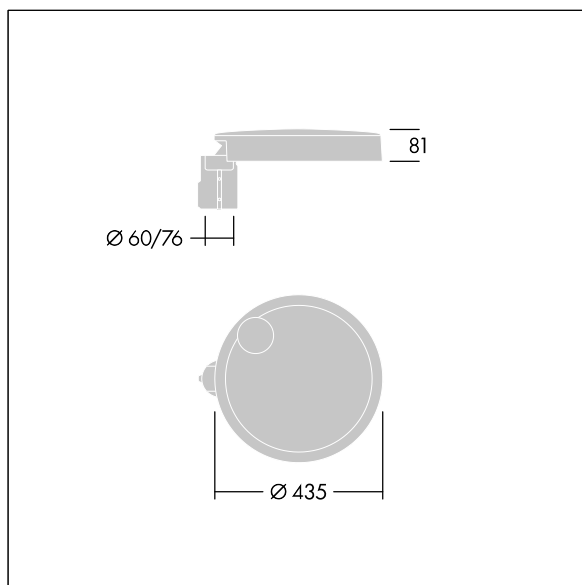

## Carat

Luminaria urbana de cuidado diseño y altas prestaciones. Programable Driver LED, alimentando 24 LEDs a 500mA. Cuerpo: pequeño tamaño, fundición aluminio (EN AC-44300), recubierto de polvo sinterizado con textura antracita (cercano a RAL7043). Shaft: antracita (cercano a RAL7043). Cierre: vidrio. Fijaciones: acero inoxidable con tratamiento antigalvanico. Óptica Narrow Road, con Índice de reproducción de los colores mín.: 70 Temperatura de color correlativa\*: 3000 Kelvin LEDs. , Resistencia al impacto: IK08, IP66, Ta max.: 35°C.

Dimensiones: Ø435 x 81 mm  
 Potencia de la luminaria: 37 W  
 Flujo luminoso de luminaria: 5220 lm  
 Rendimiento luminoso de las luminarias: 141 lm/W  
 Peso: 6,8 kg  
 Scx: 0.04 m<sup>2</sup>

TLG\_CARA\_F\_S\_PostTop.jpg