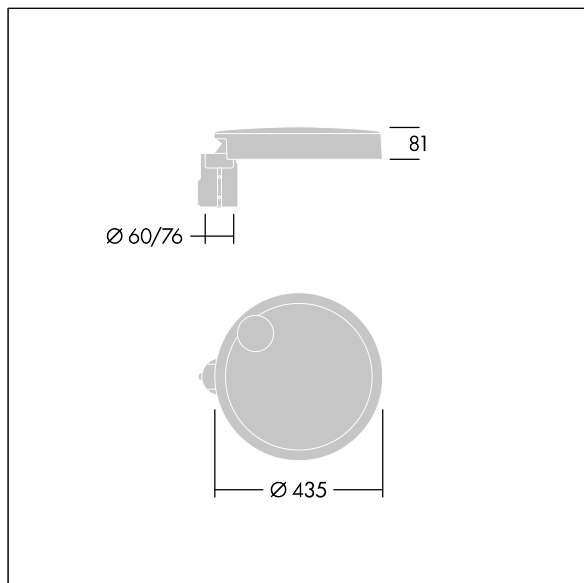

96635148 CT S 24L50-730 NR CL1 T76F ANT

Carat

Luminaria urbana de cuidado diseño y altas prestaciones. Programable Driver LED, alimentando 24 LEDs a 500mA. Cuerpo: pequeño tamaño, fundición aluminio (EN AC-44300), recubierto de polvo sinterizado con textura antracita (cercano a RAL7043). Shaft: antracita (cercano a RAL7043). Cierre: vidrio. Fijaciones: acero inoxidable con tratamiento antigalvanico. Óptica Narrow Road, con Índice de reproducción de los colores mín.: 70 Temperatura de color correlativa*: 3000 Kelvin LEDs. , Resistencia al impacto: IK08, IP66, Ta max.: 35°C.

Dimensiones: Ø435 x 81 mm
 Potencia de la luminaria: 37 W
 Flujo luminoso de luminaria: 5220 lm
 Rendimiento luminoso de las luminarias: 141 lm/W
 Peso: 6,8 kg
 Scx: 0.04 m²

TLG_CARA_F_S_PostTop.jpg

TLG_CARA_M_SMTp.wmf