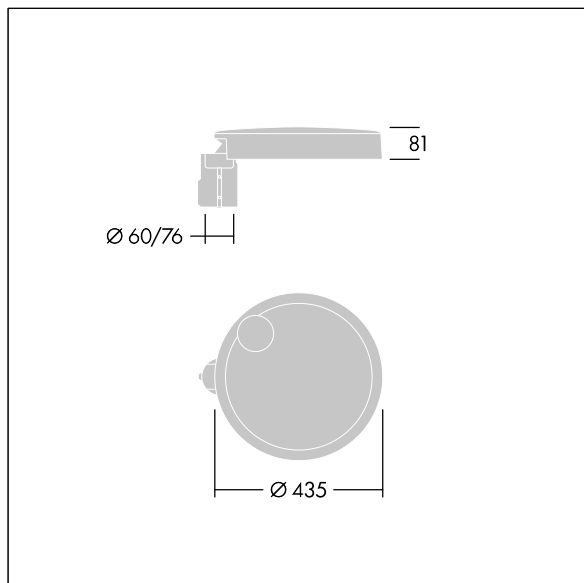

96635149 CT S 24L70-730 NR CL1 T76F ANT

Carat

Luminaria urbana de cuidado diseño y altas prestaciones. Programable Driver LED, alimentando 24 LEDs a 700mA. Cuerpo: pequeño tamaño, fundición aluminio (EN AC-44300), recubierto de polvo sinterizado con textura antracita (cercano a RAL7043). Shaft: antracita (cercano a RAL7043). Cierre: vidrio. Fijaciones: acero inoxidable con tratamiento antigalvanico. Óptica Narrow Road, con Índice de reproducción de los colores mín.: 70 Temperatura de color correlativa*: 3000 Kelvin LEDs. , Resistencia al impacto: IK08, IP66, Ta max.: 35°C.

Dimensiones: Ø435 x 81 mm
 Potencia de la luminaria: 52 W
 Flujo luminoso de luminaria: 7010 lm
 Rendimiento luminoso de las luminarias: 135 lm/W
 Peso: 6,8 kg
 Scx: 0.04 m²

TLG_CARA_F_S_PostTop.jpg

TLG_CARA_M_SMTF.wmf