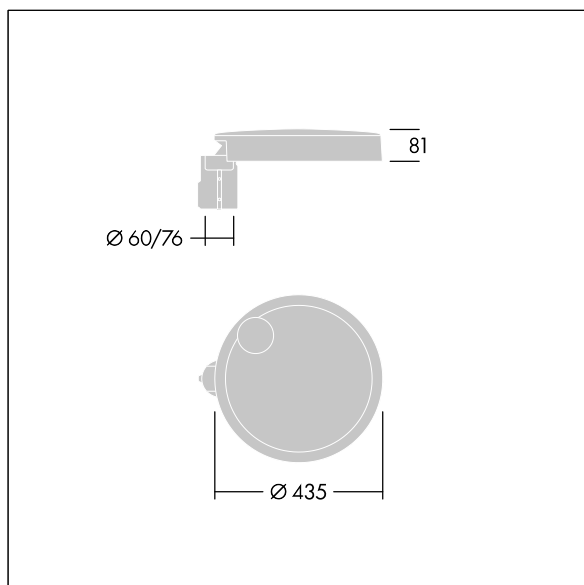

Carat

THORN

96635150 CT S 24L105-730 NR CL1 T76F ANT

Carat

Luminaria urbana de cuidado diseño y altas prestaciones. Programable Driver LED, alimentando 24 LEDs a 1,05A. Cuerpo: pequeño tamaño, fundición aluminio (EN AC-44300), recubierto de polvo sinterizado con textura antracita (cercano a RAL7043). Shaft: antracita (cercano a RAL7043). Cierre: vidrio. Fijaciones: acero inoxidable con tratamiento antigalvanico. Óptica Narrow Road, con Índice de reproducción de los colores mín.: 70 Temperatura de color correlativa*: 3000 Kelvin LEDs. , Resistencia al impacto: IK08, IP66, Ta max.: 35°C.

Dimensiones: Ø435 x 81 mm
Potencia de la luminaria: 79 W
Flujo luminoso de luminaria: 9817 lm
Rendimiento luminoso de las luminarias: 124 lm/W
Peso: 7,1 kg
Scx: 0.04 m²

TLG_CARA_F_S_PostTop.jpg

TLG_CARA_M_SMTp.wmf