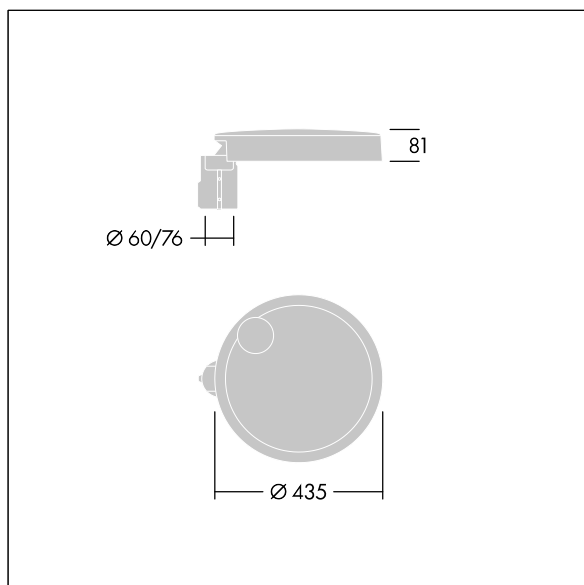

96635152 CT S 36L35-730 NR CL1 T76F ANT

Carat

Luminaria urbana de cuidado diseño y altas prestaciones. Programable Driver LED, alimentando 36 LEDs a 350mA. Cuerpo: pequeño tamaño, fundición aluminio (EN AC-44300), recubierto de polvo sinterizado con textura antracita (cercano a RAL7043). Shaft: antracita (cercano a RAL7043). Cierre: vidrio. Fijaciones: acero inoxidable con tratamiento antigalvanico. Óptica Narrow Road, con Índice de reproducción de los colores mín.: 70 Temperatura de color correlativa*: 3000 Kelvin LEDs. , Resistencia al impacto: IK08, IP66, Ta max.: 35°C.

Dimensiones: Ø435 x 81 mm
 Potencia de la luminaria: 39 W
 Flujo luminoso de luminaria: 5657 lm
 Rendimiento luminoso de las luminarias: 145 lm/W
 Peso: 6,9 kg
 Scx: 0.04 m²

TLG_CARA_F_S_PostTop.jpg

TLG_CARA_M_SMTF.wmf