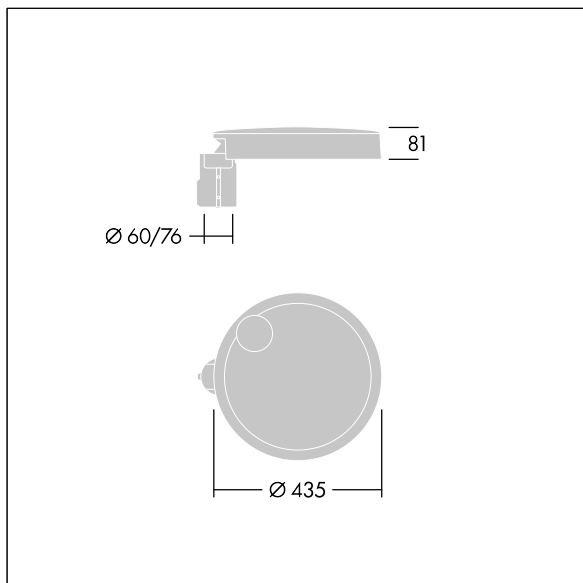

Carat

THORN

96635153 CT S 36L50-730 NR CL1 T76F ANT

Carat

Luminaria urbana de cuidado diseño y altas prestaciones. Programable Driver LED, alimentando 36 LEDs a 500mA. Cuerpo: pequeño tamaño, fundición aluminio (EN AC-44300), recubierto de polvo sinterizado con textura antracita (cercano a RAL7043). Shaft: antracita (cercano a RAL7043). Cierre: vidrio. Fijaciones: acero inoxidable con tratamiento antigalvanico. Óptica Narrow Road, con Índice de reproducción de los colores mín.: 70 Temperatura de color correlativa*: 3000 Kelvin LEDs. , Resistencia al impacto: IK08, IP66, Ta max.: 35°C.

Dimensiones: Ø435 x 81 mm
Potencia de la luminaria: 55 W
Flujo luminoso de luminaria: 7765 lm
Rendimiento luminoso de las luminarias: 141 lm/W
Peso: 6,9 kg
Scx: 0.04 m²

TLG_CARA_F_S_PostTop.jpg

TLG_CARA_M_SMTF.wmf