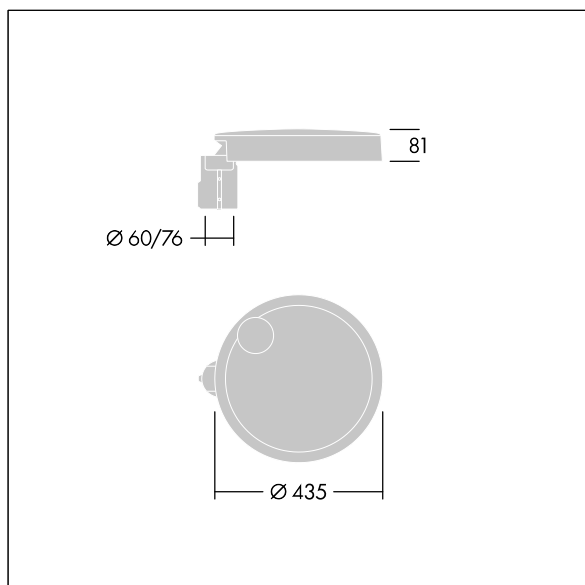

### Carat

Luminaria urbana de cuidado diseño y altas prestaciones. Programable Driver LED, alimentando 36 LEDs a 800mA. Cuerpo: pequeño tamaño, fundición aluminio (EN AC-44300), recubierto de polvo sinterizado con textura antracita (cercano a RAL7043). Shaft: antracita (cercano a RAL7043). Cierre: vidrio. Fijaciones: acero inoxidable con tratamiento antigalvanico. Óptica Narrow Road, con Índice de reproducción de los colores mín.: 70 Temperatura de color correlativa\*: 3000 Kelvin LEDs. , Resistencia al impacto: IK08, IP66, Ta max.: 35°C.

Dimensiones: Ø435 x 81 mm  
Potencia de la luminaria: 87 W  
Flujo luminoso de luminaria: 11539 lm  
Rendimiento luminoso de las luminarias: 133 lm/W  
Peso: 7,4 kg  
Scx: 0.04 m<sup>2</sup>

TLG\_CARA\_M\_SMTp.wmf