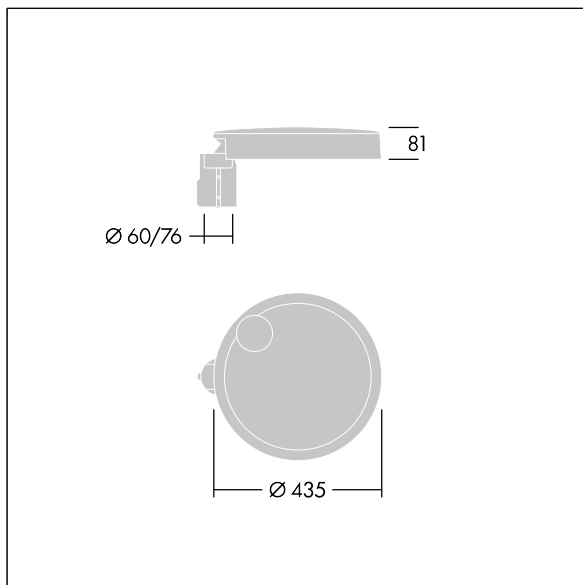

Carat

THORN

96635155 CT S 36L80-730 NR CL1 T76F ANT

Carat

Luminaria urbana de cuidado diseño y altas prestaciones. Programable Driver LED, alimentando 36 LEDs a 800mA. Cuerpo: pequeño tamaño, fundición aluminio (EN AC-44300), recubierto de polvo sinterizado con textura antracita (cercano a RAL7043). Shaft: antracita (cercano a RAL7043). Cierre: vidrio. Fijaciones: acero inoxidable con tratamiento antigalvanico. Óptica Narrow Road, con Índice de reproducción de los colores mín.: 70 Temperatura de color correlativa*: 3000 Kelvin LEDs. , Resistencia al impacto: IK08, IP66, Ta max.: 35°C.

Dimensiones: Ø435 x 81 mm
Potencia de la luminaria: 87 W
Flujo luminoso de luminaria: 11539 lm
Rendimiento luminoso de las luminarias: 133 lm/W
Peso: 7,4 kg
Scx: 0.04 m²

TLG_CARA_F_S_PostTop.jpg

TLG_CARA_M_SMTF.wmf

Carat

96635155 CT S 36L80-730 NR CL1 T76F ANT

THORN