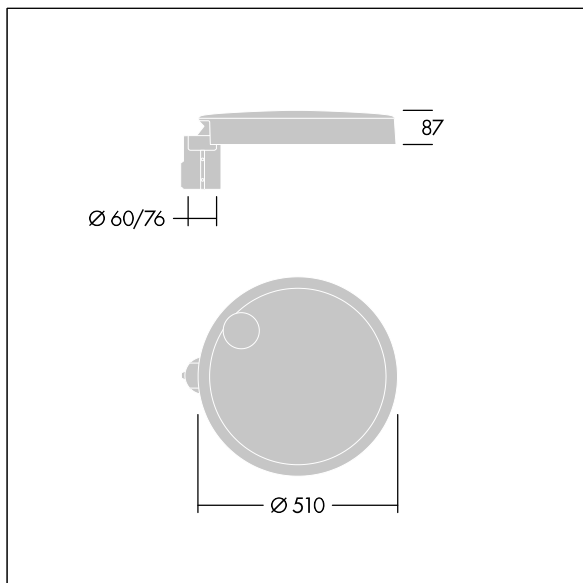

Carat

THORN

96635156 CT L 36L25-730 NR CL1 T76F ANT

Carat

Luminaria urbana de cuidado diseño y altas prestaciones. Programable Driver LED, alimentando 36 LEDs a 250mA. Cuerpo: grande tamaño, fundición aluminio (EN AC-44300), antracita (cercano a RAL7043). Shaft: Cierre: vidrio. Fijaciones: acero inoxidable con tratamiento antigalvanico. Óptica Narrow Road, con Índice de reproducción de los colores mín.: 70 Temperatura de color correlativa*: 3000 Kelvin LEDs. , Resistencia al impacto: IK08, IP66, Ta max.: 35°C.

Dimensiones: Ø510 x 87 mm
Potencia de la luminaria: 29 W
Flujo luminoso de luminaria: 4187 lm
Rendimiento luminoso de las luminarias: 144 lm/W
Peso: 8,9 kg
Scx: 0.05 m²

TLG_CARA_F_L_PostTop.jpg

TLG_CARA_M_LMTP.wmf