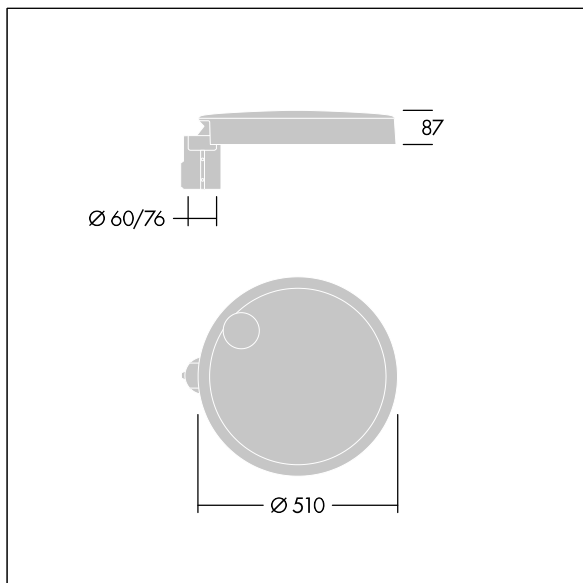

Carat

THORN

96635156 CT L 36L25-730 NR CL1 T76F ANT

Carat

Luminaria urbana de cuidado diseño y altas prestaciones. Programable Driver LED, alimentando 36 LEDs a 250mA. Cuerpo: grande tamaño, fundición aluminio (EN AC-44300), antracita (cercano a RAL7043). Shaft: Cierre: vidrio. Fijaciones: acero inoxidable con tratamiento antigalvanico. Óptica Narrow Road, con Índice de reproducción de los colores mín.: 70 Temperatura de color correlativa*: 3000 Kelvin LEDs. , Resistencia al impacto: IK08, IP66, Ta max.: 35°C.

Dimensiones: Ø510 x 87 mm
Potencia de la luminaria: 29 W
Flujo luminoso de luminaria: 4187 lm
Rendimiento luminoso de las luminarias: 144 lm/W
Peso: 8,9 kg
Scx: 0.05 m²

TLG_CARA_F_L_PostTop.jpg

TLG_CARA_M_LMTP.wmf

Carat

96635156 CT L 36L25-730 NR CL1 T76F ANT

THORN