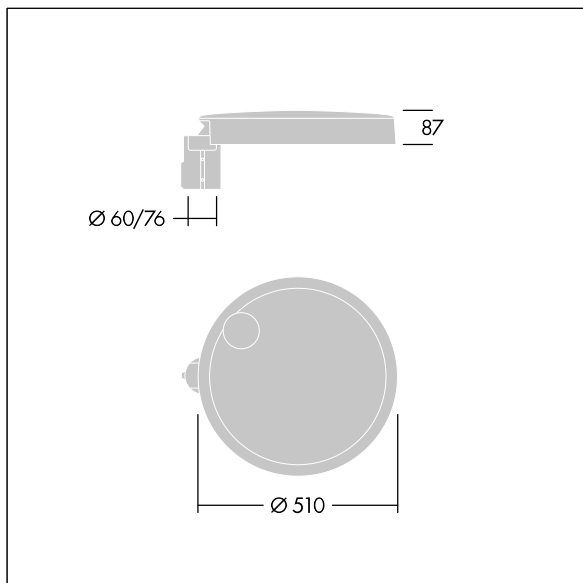

Carat

96635157 CT L 36L35-730 NR CL1 T76F ANT

THORN

Carat

Luminaria urbana de cuidado diseño y altas prestaciones. Programable Driver LED, alimentando 36 LEDs a 350mA. Cuerpo: grande tamaño, fundición aluminio (EN AC-44300), antracita (cercano a RAL7043). Shaft: Cierre: vidrio. Fijaciones: acero inoxidable con tratamiento antigalvanico. Óptica Narrow Road, con Índice de reproducción de los colores mín.: 70 Temperatura de color correlativa*: 3000 Kelvin LEDs. , Resistencia al impacto: IK08, IP66, Ta max.: 35°C.

Dimensiones: Ø510 x 87 mm
Potencia de la luminaria: 39 W
Flujo luminoso de luminaria: 5676 lm
Rendimiento luminoso de las luminarias: 146 lm/W
Peso: 8,9 kg
Scx: 0.05 m²

TLG_CARA_F_L_PostTop.jpg

TLG_CARA_M_LMTP.wmf