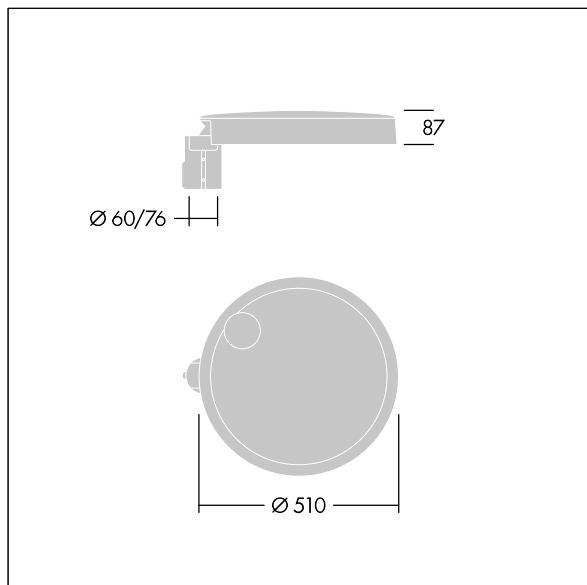

Carat

96635157 CT L 36L35-730 NR CL1 T76F ANT

THORN

Carat

Luminaria urbana de cuidado diseño y altas prestaciones. Programable Driver LED, alimentando 36 LEDs a 350mA. Cuerpo: grande tamaño, fundición aluminio (EN AC-44300), antracita (cercano a RAL7043). Shaft: Cierre: vidrio. Fijaciones: acero inoxidable con tratamiento antigalvanico. Óptica Narrow Road, con Índice de reproducción de los colores mín.: 70 Temperatura de color correlativa*: 3000 Kelvin LEDs. , Resistencia al impacto: IK08, IP66, T_a max.: 35°C.

Dimensiones: Ø510 x 87 mm

Potencia de la luminaria: 39 W

Flujo luminoso de luminaria: 5676 lm

Rendimiento luminoso de las luminarias: 146 lm/W

Peso: 8,9 kg

Scx: 0.05 m²

TLG_CARA_F_L_PostTop.jpg

TLG_CARA_M_LMTP.wmf