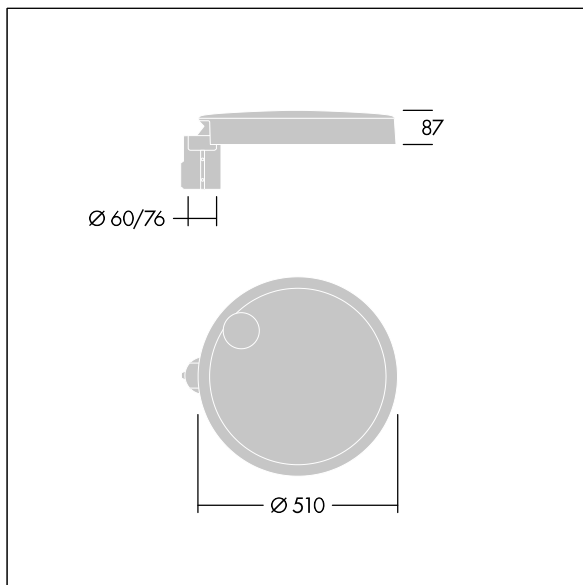

Carat

THORN

96635158 CT L 36L50-730 NR CL1 T76F ANT

Carat

Luminaria urbana de cuidado diseño y altas prestaciones. Programable Driver LED, alimentando 36 LEDs a 500mA. Cuerpo: grande tamaño, fundición aluminio (EN AC-44300), antracita (cercano a RAL7043). Shaft: Cierre: vidrio. Fijaciones: acero inoxidable con tratamiento antigalvanico. Óptica Narrow Road, con Índice de reproducción de los colores mín.: 70 Temperatura de color correlativa*: 3000 Kelvin LEDs. , Resistencia al impacto: IK08, IP66, Ta max.: 35°C.

Dimensiones: Ø510 x 87 mm
Potencia de la luminaria: 55 W
Flujo luminoso de luminaria: 7818 lm
Rendimiento luminoso de las luminarias: 142 lm/W
Peso: 8,9 kg
Scx: 0.05 m²

TLG_CARA_F_L_PostTop.jpg

TLG_CARA_M_LMTP.wmf