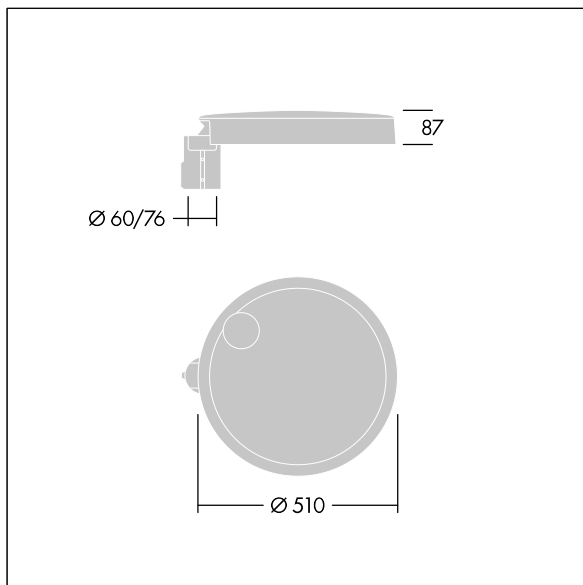

Carat

THORN

96635158 CT L 36L50-730 NR CL1 T76F ANT

Carat

Luminaria urbana de cuidado diseño y altas prestaciones. Programable Driver LED, alimentando 36 LEDs a 500mA. Cuerpo: grande tamaño, fundición aluminio (EN AC-44300), antracita (cercano a RAL7043). Shaft: Cierre: vidrio. Fijaciones: acero inoxidable con tratamiento antigalvanico. Óptica Narrow Road, con Índice de reproducción de los colores mín.: 70 Temperatura de color correlativa*: 3000 Kelvin LEDs. , Resistencia al impacto: IK08, IP66, Ta max.: 35°C.

Dimensiones: Ø510 x 87 mm
Potencia de la luminaria: 55 W
Flujo luminoso de luminaria: 7818 lm
Rendimiento luminoso de las luminarias: 142 lm/W
Peso: 8,9 kg
Scx: 0.05 m²

TLG_CARA_F_L_PostTop.jpg

TLG_CARA_M_LMTP.wmf

Carat

96635158 CT L 36L50-730 NR CL1 T76F ANT

THORN