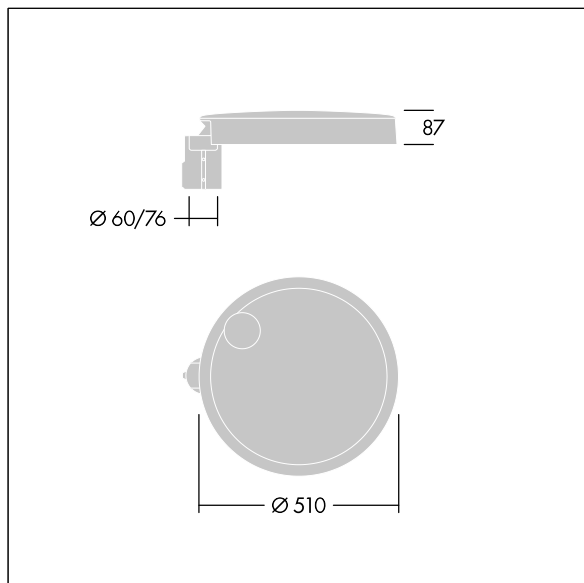

Carat

THORN

96635160 CT L 36L105-730 NR CL1 T76F ANT

Carat

Luminaria urbana de cuidado diseño y altas prestaciones. Programable Driver LED, alimentando 36 LEDs a 1,05A. Cuerpo: grande tamaño, fundición aluminio (EN AC-44300), antracita (cercano a RAL7043). Shaft: Cierre: vidrio. Fijaciones: acero inoxidable con tratamiento antigalvanico. Óptica Narrow Road, con Índice de reproducción de los colores mín.: 70 Temperatura de color correlativa*: 3000 Kelvin LEDs. , Resistencia al impacto: IK08, IP66, Ta max.: 35°C.

Dimensiones: Ø510 x 87 mm

Potencia de la luminaria: 117 W

Flujo luminoso de luminaria: 14654 lm

Rendimiento luminoso de las luminarias: 125 lm/W

Peso: 9,5 kg

Scx: 0.05 m²

TLG_CARA_F_L_PostTop.jpg

TLG_CARA_M_LMTP.wmf