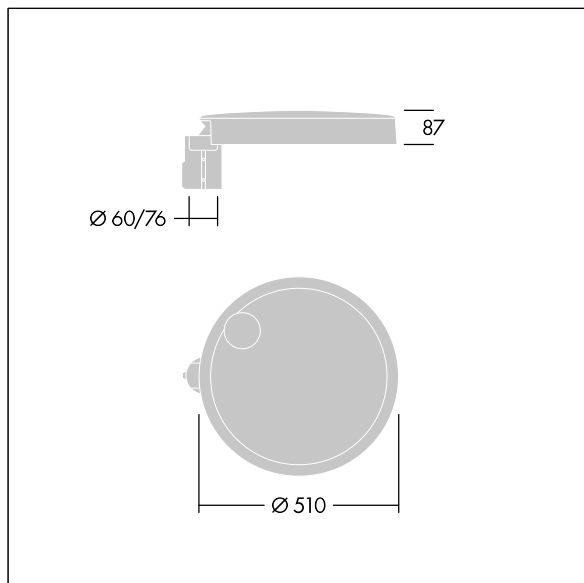

Carat

THORN

96635160 CT L 36L105-730 NR CL1 T76F ANT

Carat

Luminaria urbana de cuidado diseño y altas prestaciones. Programable Driver LED, alimentando 36 LEDs a 1,05A. Cuerpo: grande tamaño, fundición aluminio (EN AC-44300), antracita (cercano a RAL7043). Shaft: Cierre: vidrio. Fijaciones: acero inoxidable con tratamiento antigalvanico. Óptica Narrow Road, con Índice de reproducción de los colores mín.: 70 Temperatura de color correlativa*: 3000 Kelvin LEDs. , Resistencia al impacto: IK08, IP66, Ta max.: 35°C.

Dimensiones: Ø510 x 87 mm
Potencia de la luminaria: 117 W
Flujo luminoso de luminaria: 14654 lm
Rendimiento luminoso de las luminarias: 125 lm/W
Peso: 9,5 kg
Scx: 0.05 m²

TLG_CARA_F_L_PostTop.jpg

TLG_CARA_M_LMTP.wmf

Carat

96635160 CT L 36L105-730 NR CL1 T76F ANT

THORN