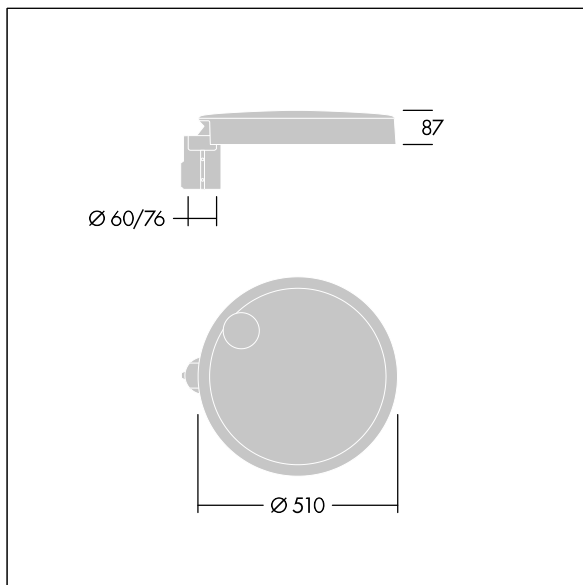

Carat

THORN

96635161 CT L 48L25-730 NR CL1 T76F ANT

Carat

Luminaria urbana de cuidado diseño y altas prestaciones. Programable Driver LED, alimentando 48 LEDs a 250mA. Cuerpo: grande tamaño, fundición aluminio (EN AC-44300), antracita (cercano a RAL7043). Shaft: Cierre: vidrio. Fijaciones: acero inoxidable con tratamiento antigalvanico. Óptica Narrow Road, con Índice de reproducción de los colores mín.: 70 Temperatura de color correlativa*: 3000 Kelvin LEDs. , Resistencia al impacto: IK08, IP66, Ta max.: 35°C.

Dimensiones: Ø510 x 87 mm
Potencia de la luminaria: 36 W
Flujo luminoso de luminaria: 5580 lm
Rendimiento luminoso de las luminarias: 155 lm/W
Peso: 9,3 kg
Scx: 0.05 m²

TLG_CARA_F_L_PostTop.jpg

TLG_CARA_M_LMTP.wmf