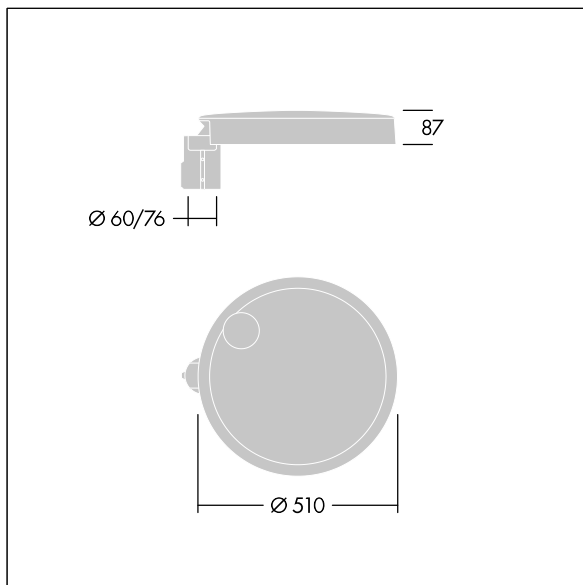

Carat

THORN

96635162 CT L 48L35-730 NR CL1 T76F ANT

Carat

Luminaria urbana de cuidado diseño y altas prestaciones. Programable Driver LED, alimentando 48 LEDs a 350mA. Cuerpo: grande tamaño, fundición aluminio (EN AC-44300), antracita (cercano a RAL7043). Shaft: Cierre: vidrio. Fijaciones: acero inoxidable con tratamiento antigalvanico. Óptica Narrow Road, con Índice de reproducción de los colores mín.: 70 Temperatura de color correlativa*: 3000 Kelvin LEDs. , Resistencia al impacto: IK08, IP66, Ta max.: 35°C.

Dimensiones: Ø510 x 87 mm
Potencia de la luminaria: 50 W
Flujo luminoso de luminaria: 7558 lm
Rendimiento luminoso de las luminarias: 151 lm/W
Peso: 9,3 kg
Scx: 0.05 m²

TLG_CARA_F_L_PostTop.jpg

TLG_CARA_M_LMTP.wmf