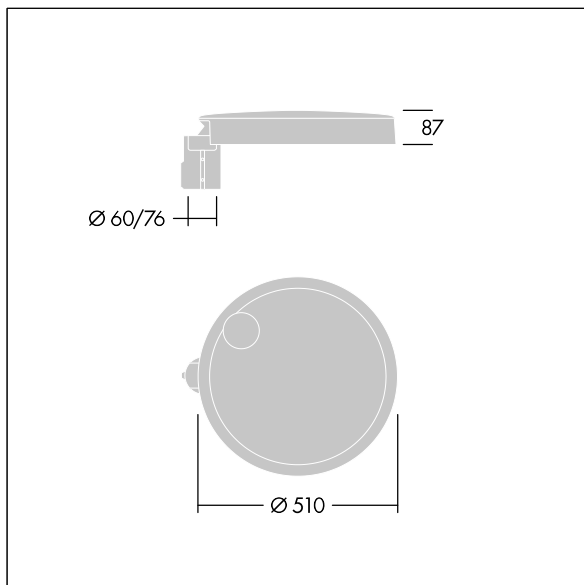

Carat

THORN

96635162 CT L 48L35-730 NR CL1 T76F ANT

Carat

Luminaria urbana de cuidado diseño y altas prestaciones. Programable Driver LED, alimentando 48 LEDs a 350mA. Cuerpo: grande tamaño, fundición aluminio (EN AC-44300), antracita (cercano a RAL7043). Shaft: Cierre: vidrio. Fijaciones: acero inoxidable con tratamiento antigalvanico. Óptica Narrow Road, con Índice de reproducción de los colores mín.: 70 Temperatura de color correlativa*: 3000 Kelvin LEDs. , Resistencia al impacto: IK08, IP66, Ta max.: 35°C.

Dimensiones: Ø510 x 87 mm
Potencia de la luminaria: 50 W
Flujo luminoso de luminaria: 7558 lm
Rendimiento luminoso de las luminarias: 151 lm/W
Peso: 9,3 kg
Scx: 0.05 m²

TLG_CARA_F_L_PostTop.jpg

TLG_CARA_M_LMTP.wmf

Carat

96635162 CT L 48L35-730 NR CL1 T76F ANT

THORN