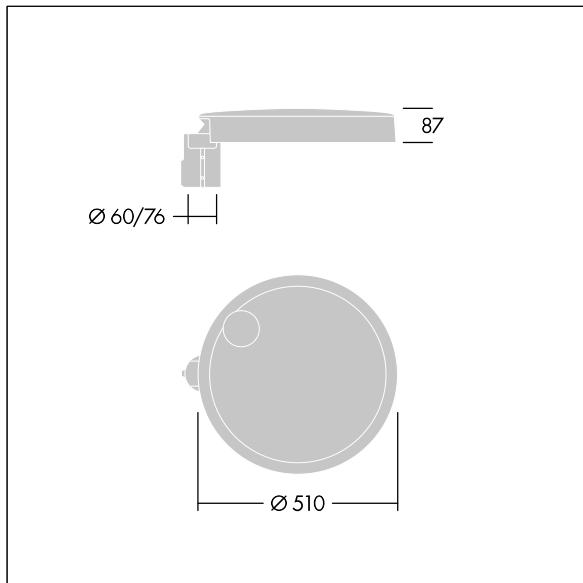

# THORN

96635163 CT L 48L50-730 NR CL1 T76F ANT

## Carat

Luminaria urbana de cuidado diseño y altas prestaciones. Programable Driver LED, alimentando 48 LEDs a 500mA. Cuerpo: grande tamaño, fundición aluminio (EN AC-44300), antracita (cercano a RAL7043). Shaft: Cierre: vidrio. Fijaciones: acero inoxidable con tratamiento antigalvanico. Óptica Narrow Road, con Índice de reproducción de los colores mín.: 70 Temperatura de color correlativa\*: 3000 Kelvin LEDs. , Resistencia al impacto: IK08, IP66, Ta max.: 35°C.

Dimensiones: Ø510 x 87 mm  
Potencia de la luminaria: 71 W  
Flujo luminoso de luminaria: 10399 lm  
Rendimiento luminoso de las luminarias: 146 lm/W  
Peso: 9,3 kg  
Scx: 0.05 m<sup>2</sup>

TLG\_CARA\_F\_L\_PostTop.jpg