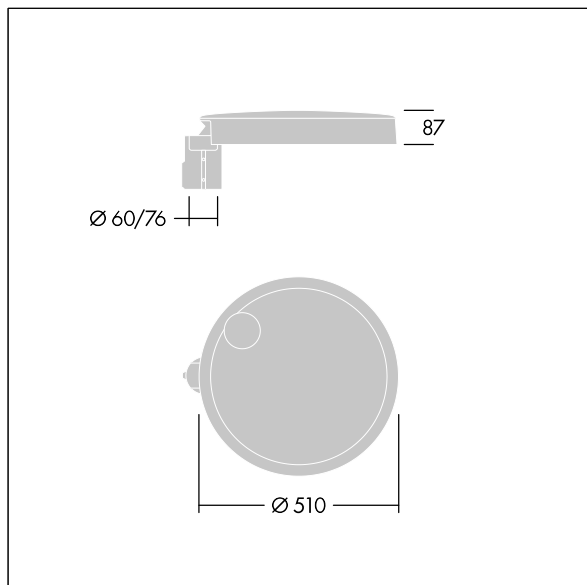

## Carat

Luminaria urbana de cuidado diseño y altas prestaciones. Programable Driver LED, alimentando 48 LEDs a 500mA. Cuerpo: grande tamaño, fundición aluminio (EN AC-44300), antracita (cercano a RAL7043). Shaft: Cierre: vidrio. Fijaciones: acero inoxidable con tratamiento antigalvanico. Óptica Narrow Road, con Índice de reproducción de los colores mín.: 70 Temperatura de color correlativa\*: 3000 Kelvin LEDs. , Resistencia al impacto: IK08, IP66, Ta max.: 35°C.

Dimensiones: Ø510 x 87 mm

Potencia de la luminaria: 71 W

Flujo luminoso de luminaria: 10399 lm

Rendimiento luminoso de las luminarias: 146 lm/W

Peso: 9,3 kg

Scx: 0.05 m<sup>2</sup>

TLG\_CARA\_F\_L\_PostTop.jpg