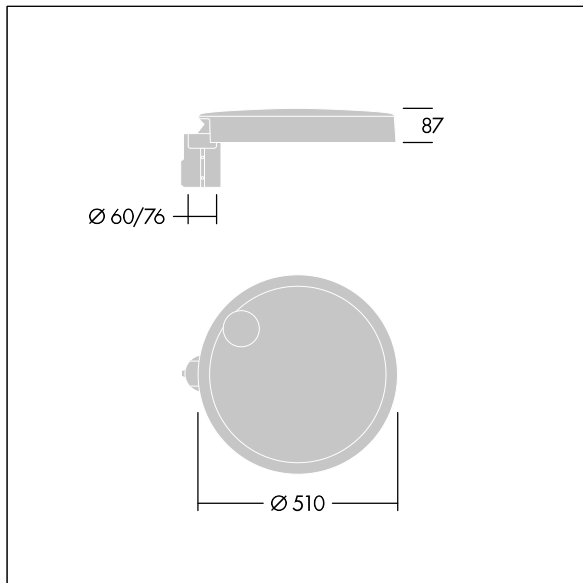

Carat

THORN

96635164 CT L 48L70-730 NR CL1 T76F ANT

Carat

Luminaria urbana de cuidado diseño y altas prestaciones. Programable Driver LED, alimentando 48 LEDs a 700mA. Cuerpo: grande tamaño, fundición aluminio (EN AC-44300), antracita (cercano a RAL7043). Shaft: antracita (cercano a RAL7043). Cierre: vidrio. Fijaciones: acero inoxidable con tratamiento antigelvanico. Óptica Narrow Road, con Índice de reproducción de los colores mín.: 70 Temperatura de color correlativa*: 3000 Kelvin LEDs. , Resistencia al impacto: IK08, IP66, Ta max.: 35°C.

Dimensiones: Ø510 x 87 mm

Potencia de la luminaria: 101 W

Flujo luminoso de luminaria: 13927 lm

Rendimiento luminoso de las luminarias: 138 lm/W

Peso: 9,5 kg

Scx: 0.05 m²

TLG_CARA_F_L_PostTop.jpg

TLG_CARA_M_LMTP.wmf