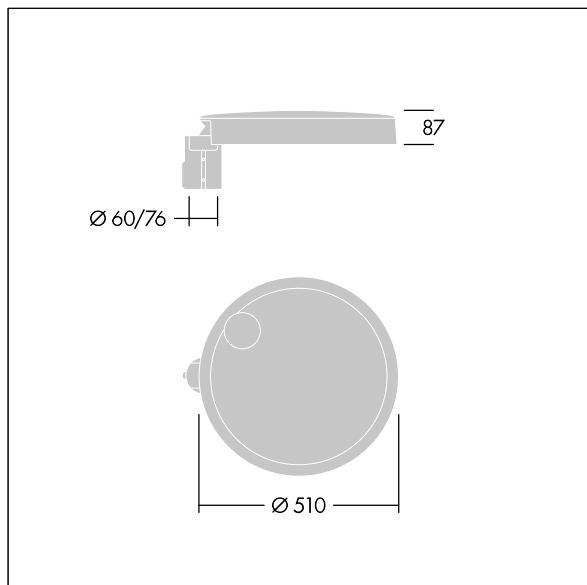

Carat

96635164 CT L 48L70-730 NR CL1 T76F ANT

THORN

Carat

Luminaria urbana de cuidado diseño y altas prestaciones. Programable Driver LED, alimentando 48 LEDs a 700mA. Cuerpo: grande tamaño, fundición aluminio (EN AC-44300), antracita (cercano a RAL7043). Shaft: antracita (cercano a RAL7043). Cierre: vidrio. Fijaciones: acero inoxidable con tratamiento antigelvanico. Óptica Narrow Road, con Índice de reproducción de los colores mín.: 70 Temperatura de color correlativa*: 3000 Kelvin LEDs. , Resistencia al impacto: IK08, IP66, Ta max.: 35°C.

Dimensiones: Ø510 x 87 mm

Potencia de la luminaria: 101 W

Flujo luminoso de luminaria: 13927 lm

Rendimiento luminoso de las luminarias: 138 lm/W

Peso: 9,5 kg

Scx: 0.05 m²

TLG_CARA_F_L_PostTop.jpg

TLG_CARA_M_LMTP.wmf