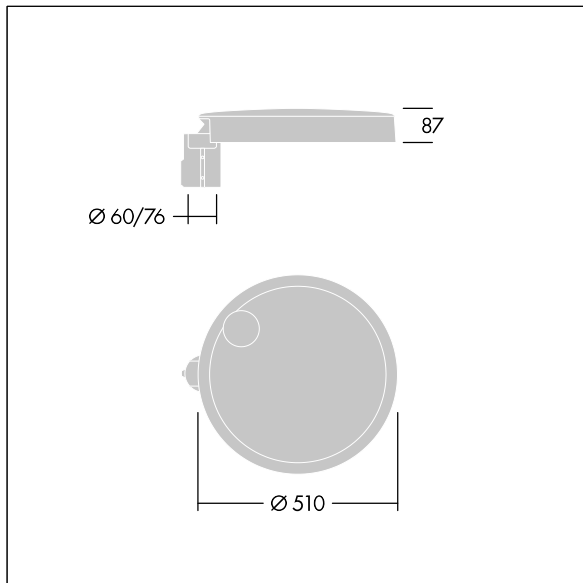

Carat

THORN

96635165 CT L 48L80-730 NR CL1 T76F ANT

Carat

Luminaria urbana de cuidado diseño y altas prestaciones. Programable Driver LED, alimentando 48 LEDs a 1,05A. Cuerpo: grande tamaño, fundición aluminio (EN AC-44300), antracita (cercano a RAL7043). Shaft: antracita (cercano a RAL7043). Cierre: vidrio. Fijaciones: acero inoxidable con tratamiento antigelvanico. Óptica Narrow Road, con Índice de reproducción de los colores mín.: 70 Temperatura de color correlativa*: 3000 Kelvin LEDs. , Resistencia al impacto: IK08, IP66, Ta max.: 35°C.

Dimensiones: Ø510 x 87 mm

Potencia de la luminaria: 118 W

Flujo luminoso de luminaria: 15593 lm

Rendimiento luminoso de las luminarias: 132 lm/W

Peso: 9,7 kg

Scx: 0.05 m²

TLG_CARA_F_L_PostTop.jpg

TLG_CARA_M_LMTP.wmf