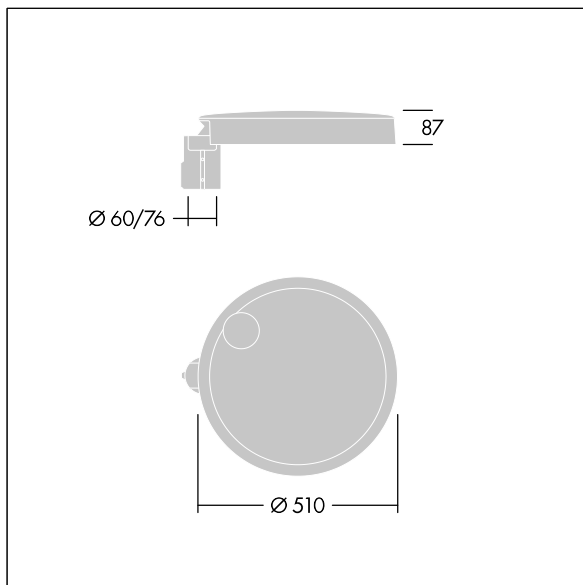

### Carat

Luminaria urbana de cuidado diseño y altas prestaciones. Programable Driver LED, alimentando 48 LEDs a 1,05A. Cuerpo: grande tamaño, fundición aluminio (EN AC-44300), antracita (cercano a RAL7043). Shaft: antracita (cercano a RAL7043). Cierre: vidrio. Fijaciones: acero inoxidable con tratamiento antigelvanico. Óptica Narrow Road, con Índice de reproducción de los colores mín.: 70 Temperatura de color correlativa\*: 3000 Kelvin LEDs. , Resistencia al impacto: IK08, IP66, Ta max.: 35°C.

Dimensiones: Ø510 x 87 mm

Potencia de la luminaria: 118 W

Flujo luminoso de luminaria: 15593 lm

Rendimiento luminoso de las luminarias: 132 lm/W

Peso: 9,7 kg

Scx: 0.05 m<sup>2</sup>

TLG\_CARA\_M\_LMTP.wmf

Este producto contiene una fuente luminosa de la clase de eficiencia energética D.