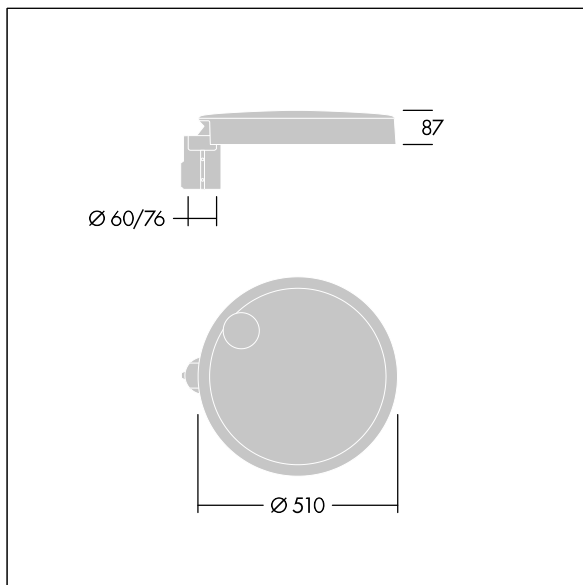

### Carat

Luminaria urbana de cuidado diseño y altas prestaciones. Programable Driver LED, alimentando 60 LEDs a 250mA. Cuerpo: grande tamaño, fundición aluminio (EN AC-44300), antracita (cercano a RAL7043). Shaft: antracita (cercano a RAL7043). Cierre: vidrio. Fijaciones: acero inoxidable con tratamiento antigelvanico. Óptica Narrow Road, con Índice de reproducción de los colores mín.: 70 Temperatura de color correlativa\*: 3000 Kelvin LEDs. , Resistencia al impacto: IK08, IP66, Ta max.: 35°C.

Dimensiones: Ø510 x 87 mm

Potencia de la luminaria: 46 W

Flujo luminoso de luminaria: 6962 lm

Rendimiento luminoso de las luminarias: 151 lm/W

Peso: 9,6 kg

Scx: 0.05 m<sup>2</sup>

TLG\_CARA\_F\_L\_PostTop.jpg