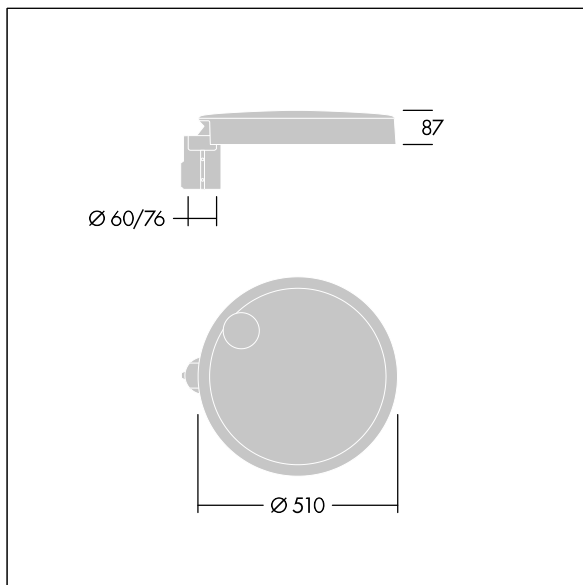

### Carat

Luminaria urbana de cuidado diseño y altas prestaciones. Programable Driver LED, alimentando 60 LEDs a 250mA. Cuerpo: grande tamaño, fundición aluminio (EN AC-44300), antracita (cercano a RAL7043). Shaft: antracita (cercano a RAL7043). Cierre: vidrio. Fijaciones: acero inoxidable con tratamiento antigelvanico. Óptica Narrow Road, con Índice de reproducción de los colores mín.: 70 Temperatura de color correlativa\*: 3000 Kelvin LEDs. , Resistencia al impacto: IK08, IP66, Ta max.: 35°C.

Dimensiones: Ø510 x 87 mm  
Potencia de la luminaria: 46 W  
Flujo luminoso de luminaria: 6962 lm  
Rendimiento luminoso de las luminarias: 151 lm/W  
Peso: 9,6 kg  
Scx: 0.05 m<sup>2</sup>

TLG\_CARA\_F\_L\_PostTop.jpg