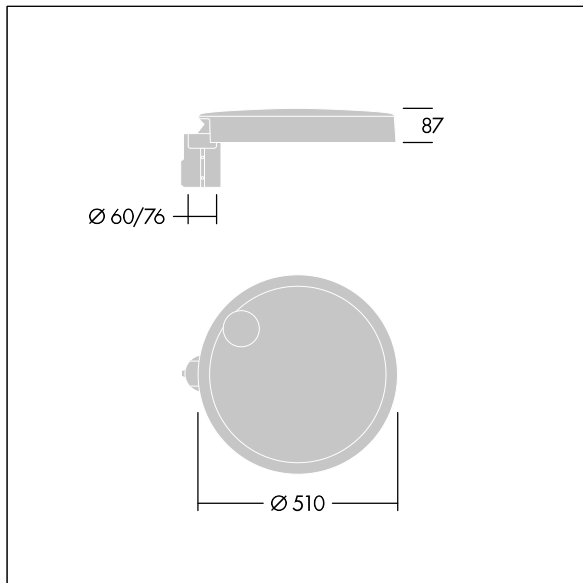

### Carat

Luminaria urbana de cuidado diseño y altas prestaciones. Programable Driver LED, alimentando 60 LEDs a 350mA. Cuerpo: grande tamaño, fundición aluminio (EN AC-44300), antracita (cercano a RAL7043). Shaft: antracita (cercano a RAL7043). Cierre: vidrio. Fijaciones: acero inoxidable con tratamiento antigelvanico. Óptica Narrow Road, con Índice de reproducción de los colores mín.: 70 Temperatura de color correlativa\*: 3000 Kelvin LEDs. , Resistencia al impacto: IK08, IP66, Ta max.: 35°C.

Dimensiones: Ø510 x 87 mm

Potencia de la luminaria: 63 W

Flujo luminoso de luminaria: 9421 lm

Rendimiento luminoso de las luminarias: 150 lm/W

Peso: 9,6 kg

Scx: 0.05 m<sup>2</sup>

TLG\_CARA\_F\_L\_PostTop.jpg