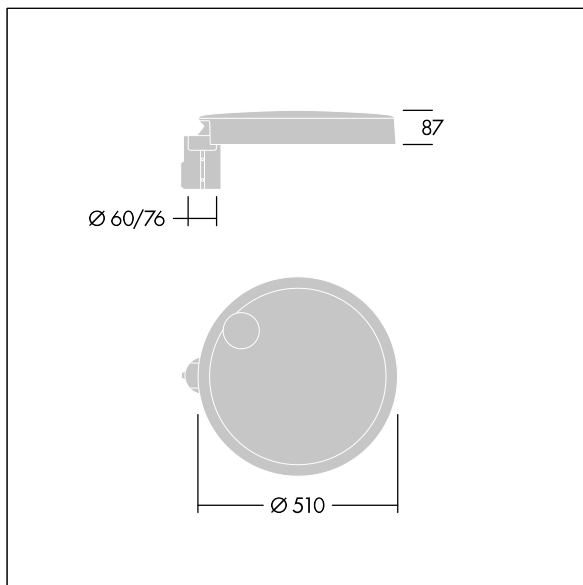

Carat

THORN

96635167 CT L 60L35-730 NR CL1 T76F ANT

Carat

Luminaria urbana de cuidado diseño y altas prestaciones. Programable Driver LED, alimentando 60 LEDs a 350mA. Cuerpo: grande tamaño, fundición aluminio (EN AC-44300), antracita (cercano a RAL7043). Shaft: antracita (cercano a RAL7043). Cierre: vidrio. Fijaciones: acero inoxidable con tratamiento antigelvanico. Óptica Narrow Road, con Índice de reproducción de los colores mín.: 70 Temperatura de color correlativa*: 3000 Kelvin LEDs. , Resistencia al impacto: IK08, IP66, Ta max.: 35°C.

Dimensiones: Ø510 x 87 mm

Potencia de la luminaria: 63 W

Flujo luminoso de luminaria: 9421 lm

Rendimiento luminoso de las luminarias: 150 lm/W

Peso: 9,6 kg

Scx: 0.05 m²

TLG_CARA_F_L_PostTop.jpg

TLG_CARA_M_LMTP.wmf