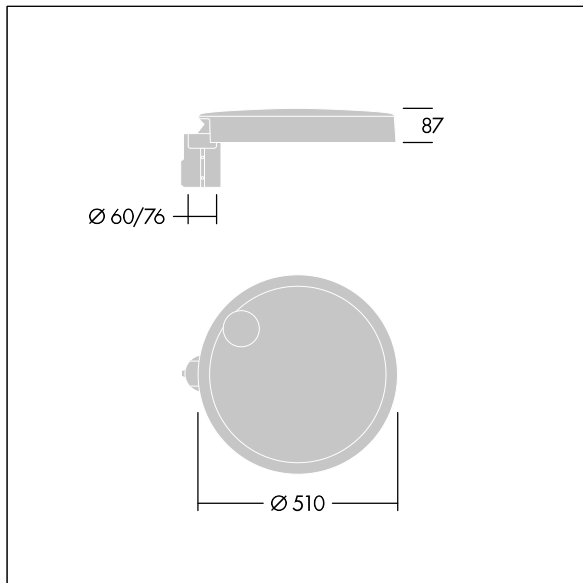

Carat

THORN

96635168 CT L 60L50-730 NR CL1 T76F ANT

Carat

Luminaria urbana de cuidado diseño y altas prestaciones. Programable Driver LED, alimentando 60 LEDs a 500mA. Cuerpo: grande tamaño, fundición aluminio (EN AC-44300), antracita (cercano a RAL7043). Shaft: antracita (cercano a RAL7043). Cierre: vidrio. Fijaciones: acero inoxidable con tratamiento antigelvanico. Óptica Narrow Road, con Índice de reproducción de los colores mín.: 70 Temperatura de color correlativa*: 3000 Kelvin LEDs. , Resistencia al impacto: IK08, IP66, Ta max.: 35°C.

Dimensiones: Ø510 x 87 mm

Potencia de la luminaria: 89 W

Flujo luminoso de luminaria: 12930 lm

Rendimiento luminoso de las luminarias: 145 lm/W

Peso: 9,6 kg

Scx: 0.05 m²

TLG_CARA_F_L_PostTop.jpg

TLG_CARA_M_LMTP.wmf