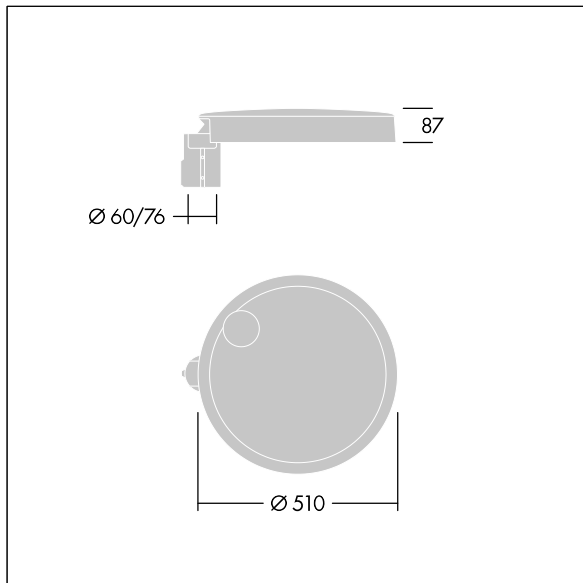

Dimensiones: Ø510 x 87 mm

Potencia de la luminaria: 89 W

Flujo luminoso de luminaria: 12930 lm

Rendimiento luminoso de las luminarias: 145 lm/W

Peso: 9,6 kg

Scx: 0.05 m<sup>2</sup>

TLG\_CARA\_F\_L\_PostTop.jpg