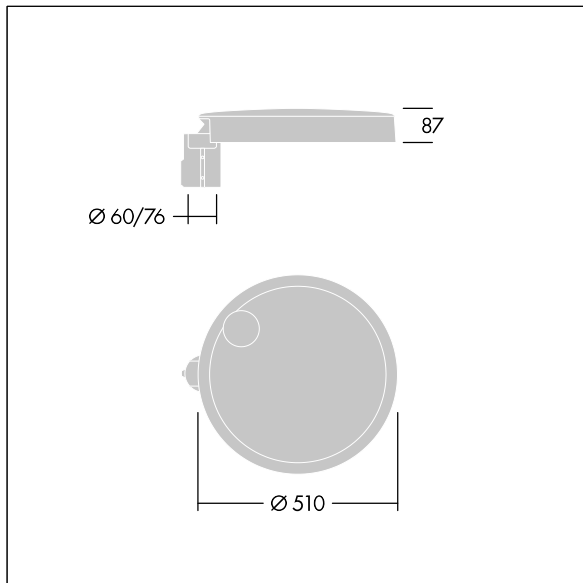

Carat

THORN

96635169 CT L 60L70-730 NR CL1 T76F ANT

Carat

Luminaria urbana de cuidado diseño y altas prestaciones. Programable Driver LED, alimentando 60 LEDs a 700mA. Cuerpo: grande tamaño, fundición aluminio (EN AC-44300), antracita (cercano a RAL7043). Shaft: antracita (cercano a RAL7043). Cierre: vidrio. Fijaciones: acero inoxidable con tratamiento antigelvanico. Óptica Narrow Road, con Índice de reproducción de los colores mín.: 70 Temperatura de color correlativa*: 3000 Kelvin LEDs. , Resistencia al impacto: IK08, IP66, Ta max.: 35°C.

Dimensiones: Ø510 x 87 mm

Potencia de la luminaria: 126 W

Flujo luminoso de luminaria: 17255 lm

Rendimiento luminoso de las luminarias: 137 lm/W

Peso: 9,6 kg

Scx: 0.05 m²

TLG_CARA_F_L_PostTop.jpg

TLG_CARA_M_LMTP.wmf