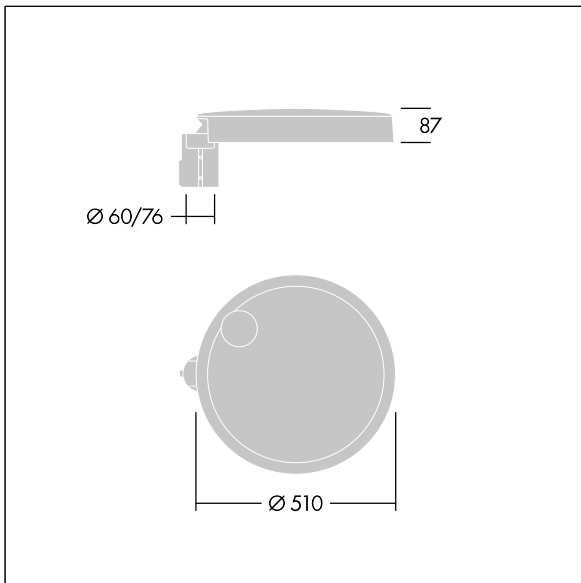

### Carat

Luminaria urbana de cuidado diseño y altas prestaciones. Programable Driver LED, alimentando 60 LEDs a 700mA. Cuerpo: grande tamaño, fundición aluminio (EN AC-44300), antracita (cercano a RAL7043). Shaft: antracita (cercano a RAL7043). Cierre: vidrio. Fijaciones: acero inoxidable con tratamiento antigelvanico. Óptica Narrow Road, con Índice de reproducción de los colores mín.: 70 Temperatura de color correlativa\*: 3000 Kelvin LEDs. , Resistencia al impacto: IK08, IP66, Ta max.: 35°C.

Dimensiones: Ø510 x 87 mm  
Potencia de la luminaria: 126 W  
Flujo luminoso de luminaria: 17255 lm  
Rendimiento luminoso de las luminarias: 137 lm/W  
Peso: 9,6 kg  
Scx: 0.05 m<sup>2</sup>

TLG\_CARA\_F\_L\_PostTop.jpg