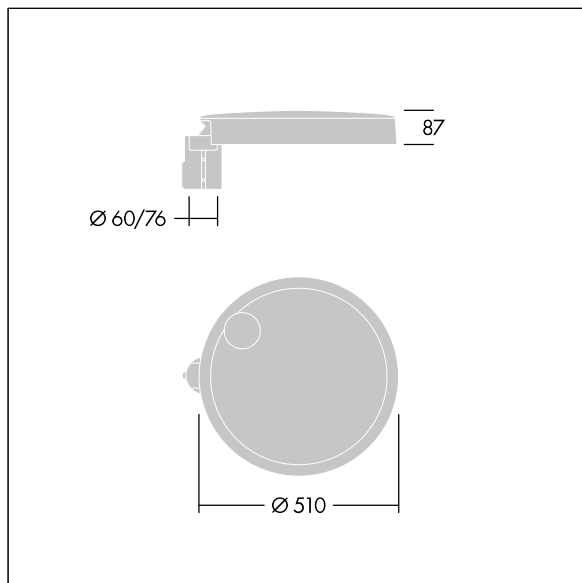

### Carat

Luminaria urbana de cuidado diseño y altas prestaciones. Programable Driver LED, alimentando 60 LEDs a 800mA. Cuerpo: grande tamaño, fundición aluminio (EN AC-44300), antracita (cercano a RAL7043). Shaft: antracita (cercano a RAL7043). Cierre: vidrio. Fijaciones: acero inoxidable con tratamiento antigelvanico. Óptica Narrow Road, con Índice de reproducción de los colores mín.: 70 Temperatura de color correlativa\*: 3000 Kelvin LEDs. , Resistencia al impacto: IK08, IP66, Ta max.: 35°C.

Dimensiones: Ø510 x 87 mm

Potencia de la luminaria: 145 W

Flujo luminoso de luminaria: 19257 lm

Rendimiento luminoso de las luminarias: 133 lm/W

Peso: 9,8 kg

Scx: 0.05 m<sup>2</sup>

TLG\_CARA\_F\_L\_PostTop.jpg